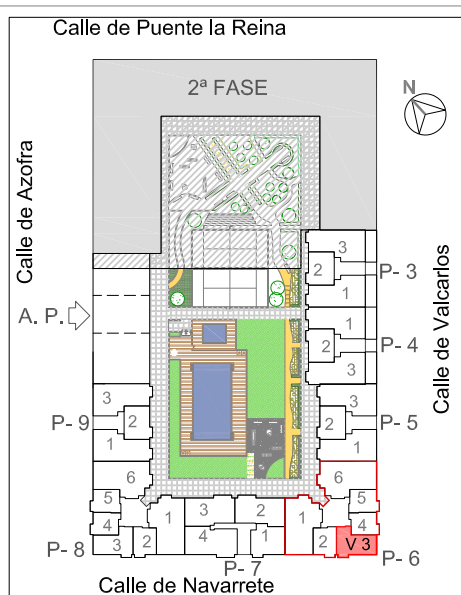

ESCALA GRÁFICA

UBICACIÓN EN LA PARCELA

LAS TABLAS A-31
PORTAL 6
VIVIENDA 3
PLANTAS 1ª a 4ª

TIPO	PLANTA	DORM.	SUPERFICIE ÚTIL	SUPERF. CONSTR. (CON ELEMENTOS COMUNES)
3	1ª - 4ª	2	56,58 m ²	78,93 m ²

ESTE PLANO ES INDICATIVO, PUDIENDO SUFRIR VARIACIONES EN EL TRANCURSO DE LA EJECUCIÓN DE LA OBRA. EL MOBILIARIO ES MERAMENTE DECORATIVO Y NO ESTÁ INCLUIDO EN EL PRECIO DE VENTA.