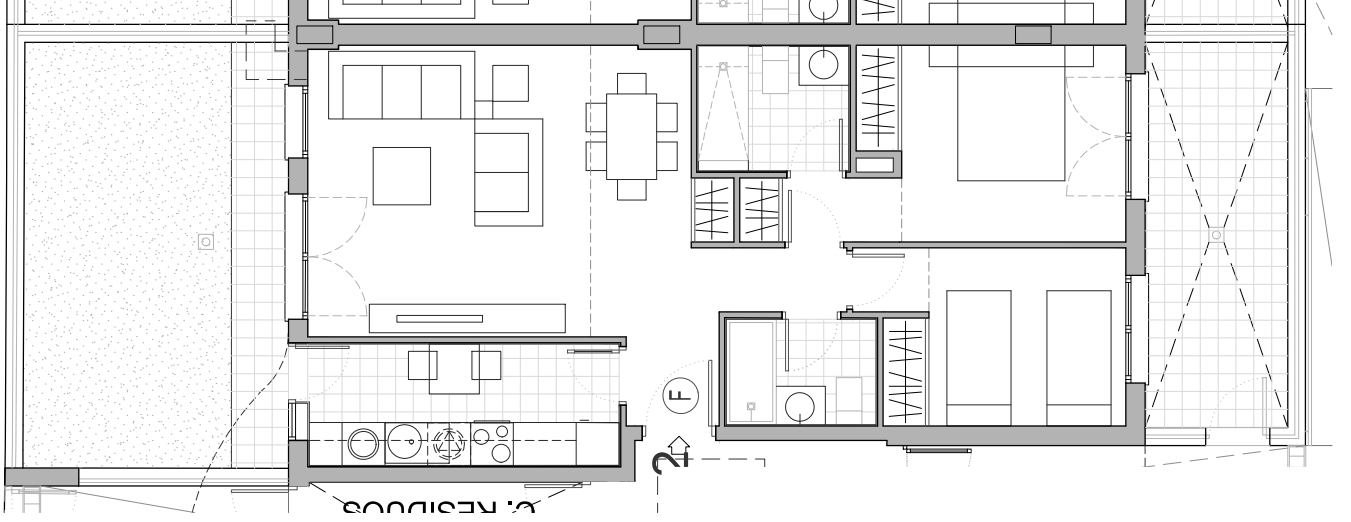

**BUENAVISTA**  
GETAFE

PLANTA BAJA / PORTAL 7

**VIVIENDA TIPO F**

Escala gráfica

CLI.37

4.5 m.

3 m.

1.5 m.