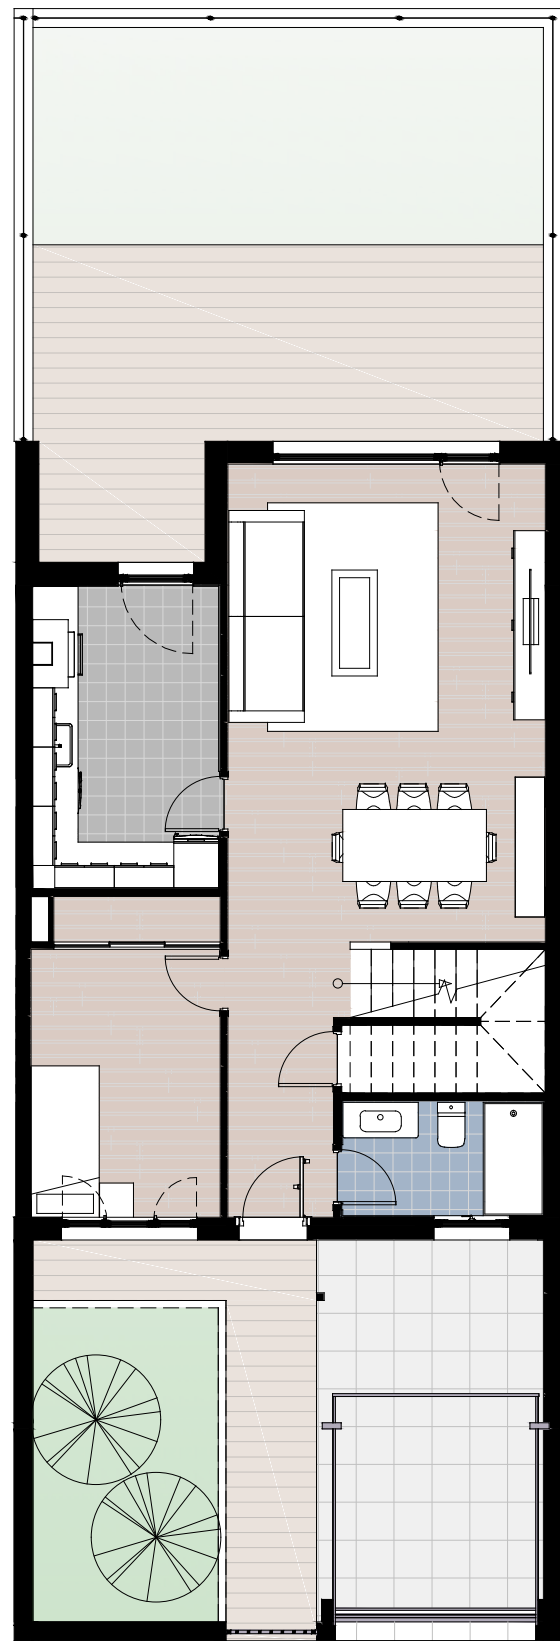

El Bosque

de la TAIGA

Planta baja

Planta primera

SUPERFICIE DE PARCELA

TIPO B - 150,15 m²

0 1 2 3 4 5 1/100

EL BOSQUE DE LA TAIGA PROYECTO DE VENTAS

PLANTAS DISTRIBUCIÓN
TIPO B

E: 1/100

FECHA: ENERO 2021