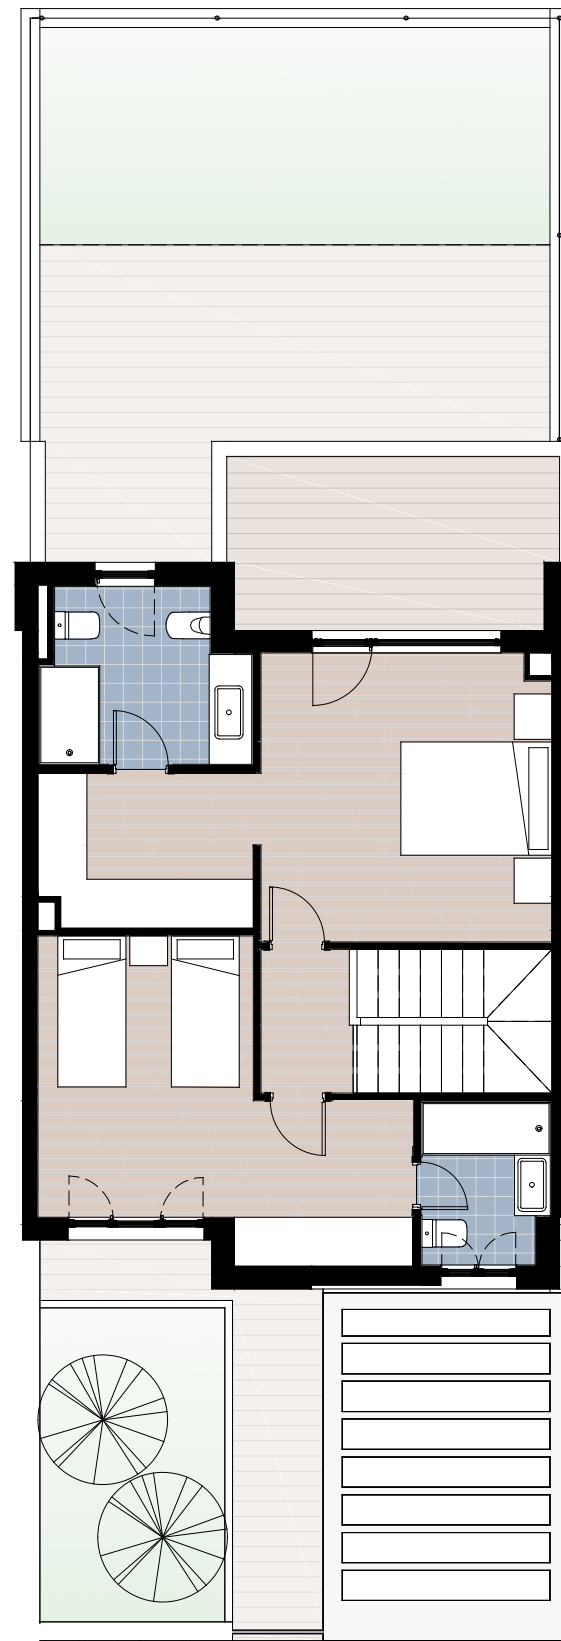

El Bosque

de la TAIGA

Planta baja

Planta primera

SUPERFICIE DE PARCELA

TIPO B - 150,15 m²

0 1 2 3 4 5 1/100

EL BOSQUE DE LA TAIGA PROYECTO DE VENTAS

PLANTAS DISTRIBUCIÓN
TIPO B

E: 1/100

FECHA: ENERO 2021