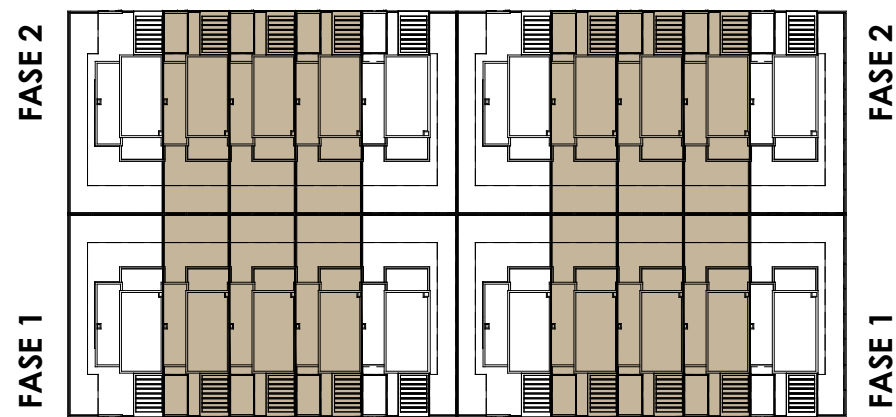

El Bosque

de la TAIGA

Planta baja

Planta primera

SUPERFICIE DE PARCELA

TIPO B - 150,15 m²

0 1 2 3 4 5 1/100

EL BOSQUE DE LA TAIGA PROYECTO DE VENTAS