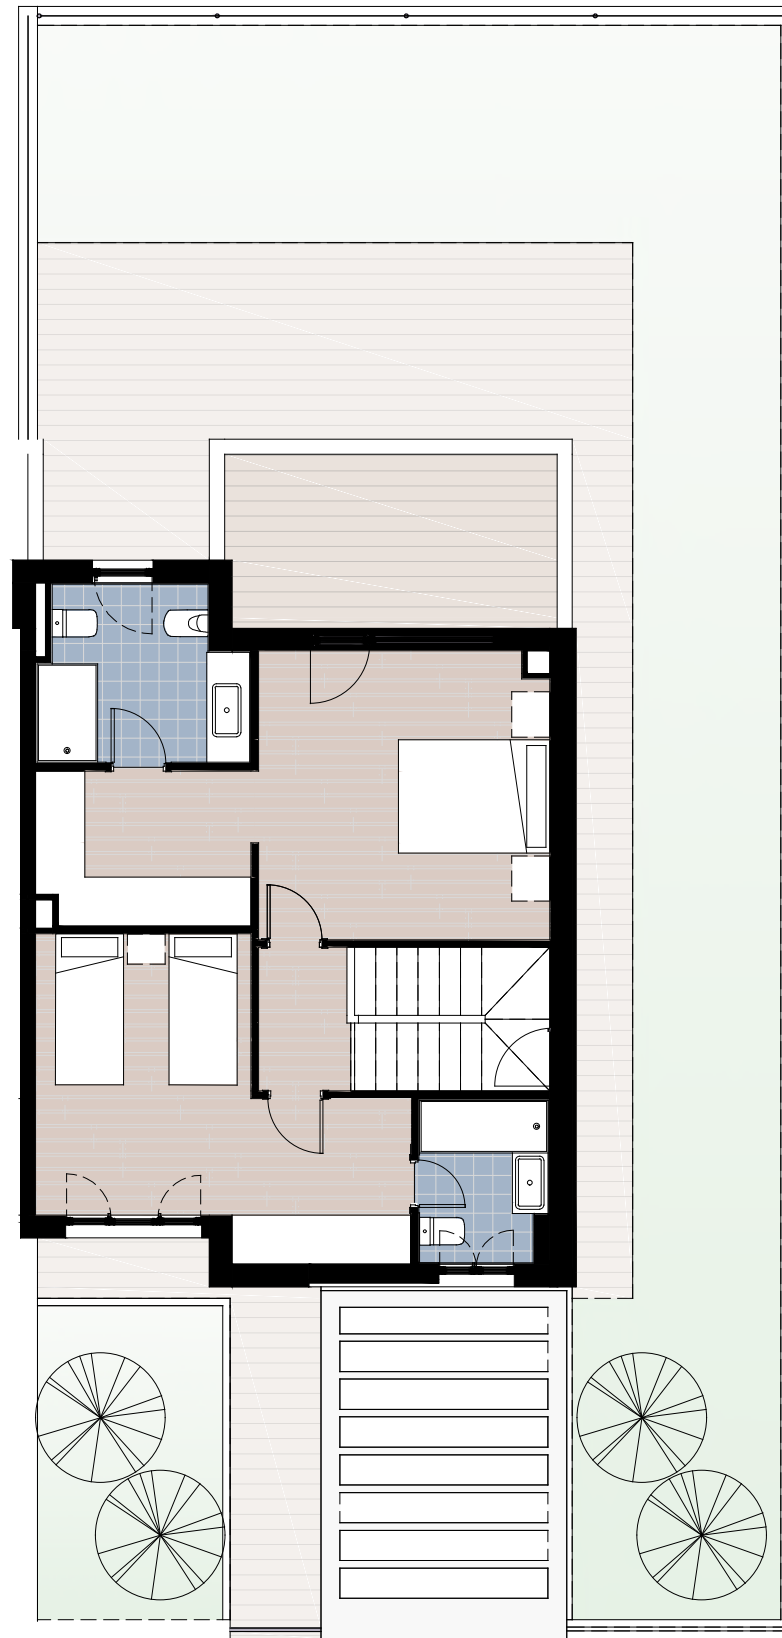

# El Bosque de la TAIGA

Planta baja

Planta primera

SUPERFICIE DE PARCELA

TIPO C - 215,57 m<sup>2</sup>

0 1 2 3 4 5 1/100

## EL BOSQUE DE LA TAIGA PROYECTO DE VENTAS

PLANTAS DISTRIBUCIÓN  
TIPO C

E: 1/100

FECHA: ENERO 2021