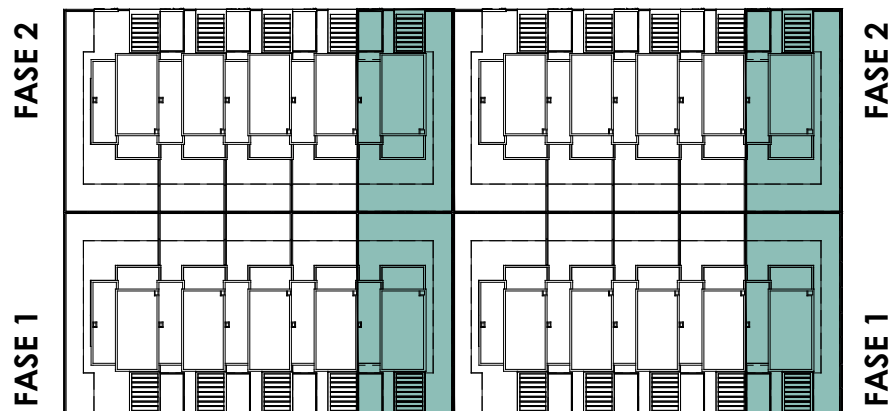

# El Bosque de la TAIGA

Planta baja

Planta primera

SUPERFICIE DE PARCELA

TIPO C - 215,57 m<sup>2</sup>

0 1 2 3 4 5 1/100