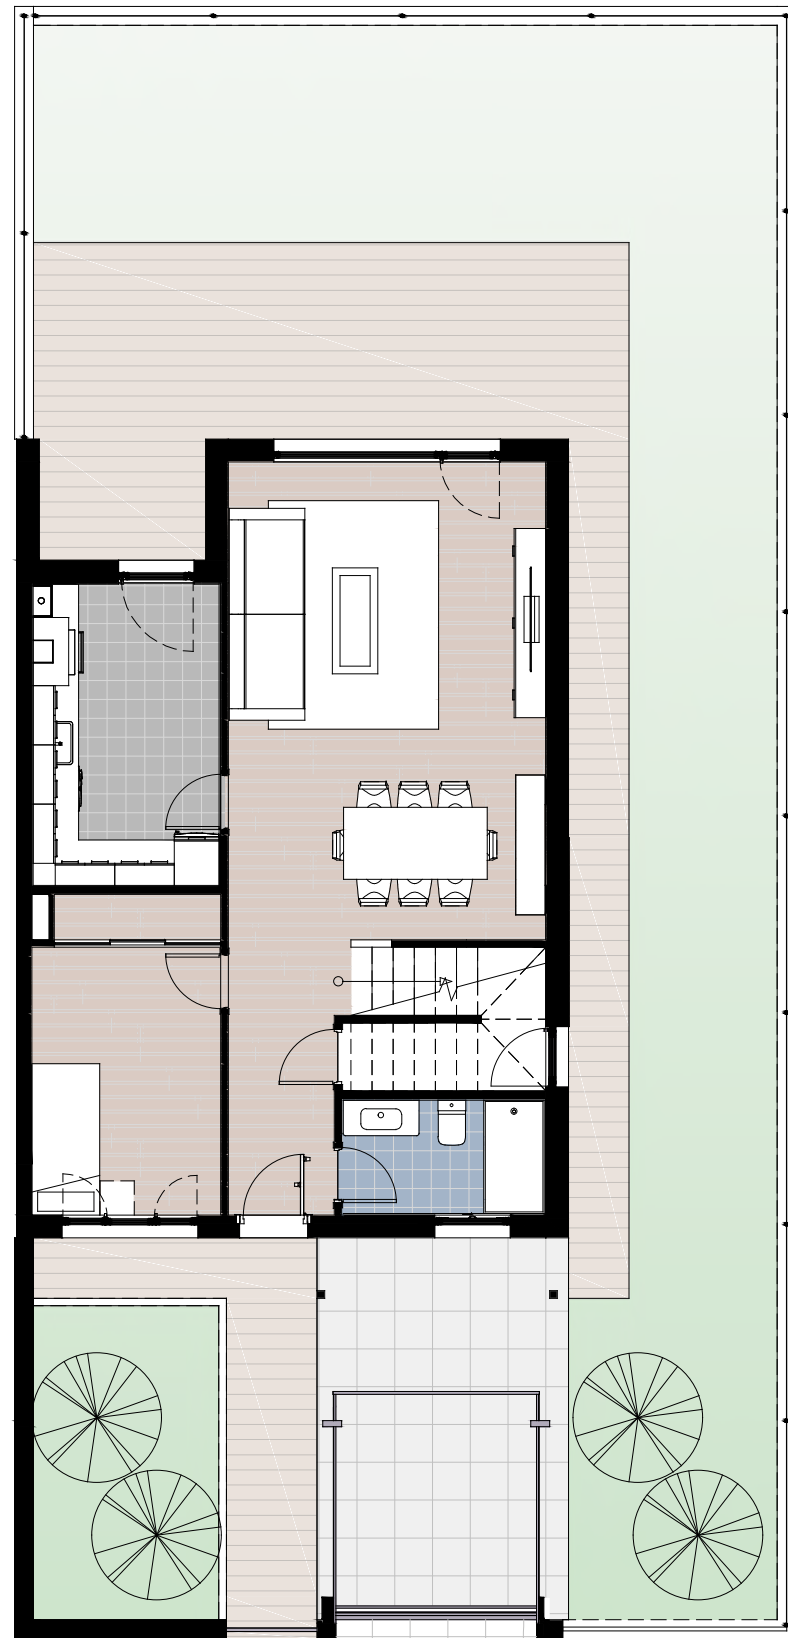

# El Bosque de la TAIGA

Planta baja

Planta primera

SUPERFICIE DE PARCELA

TIPO C - 215,57 m<sup>2</sup>

0 1 2 3 4 5 1/100

## EL BOSQUE DE LA TAIGA PROYECTO DE VENTAS

PLANTAS DISTRIBUCIÓN  
TIPO C

E: 1/100

FECHA: ENERO 2021