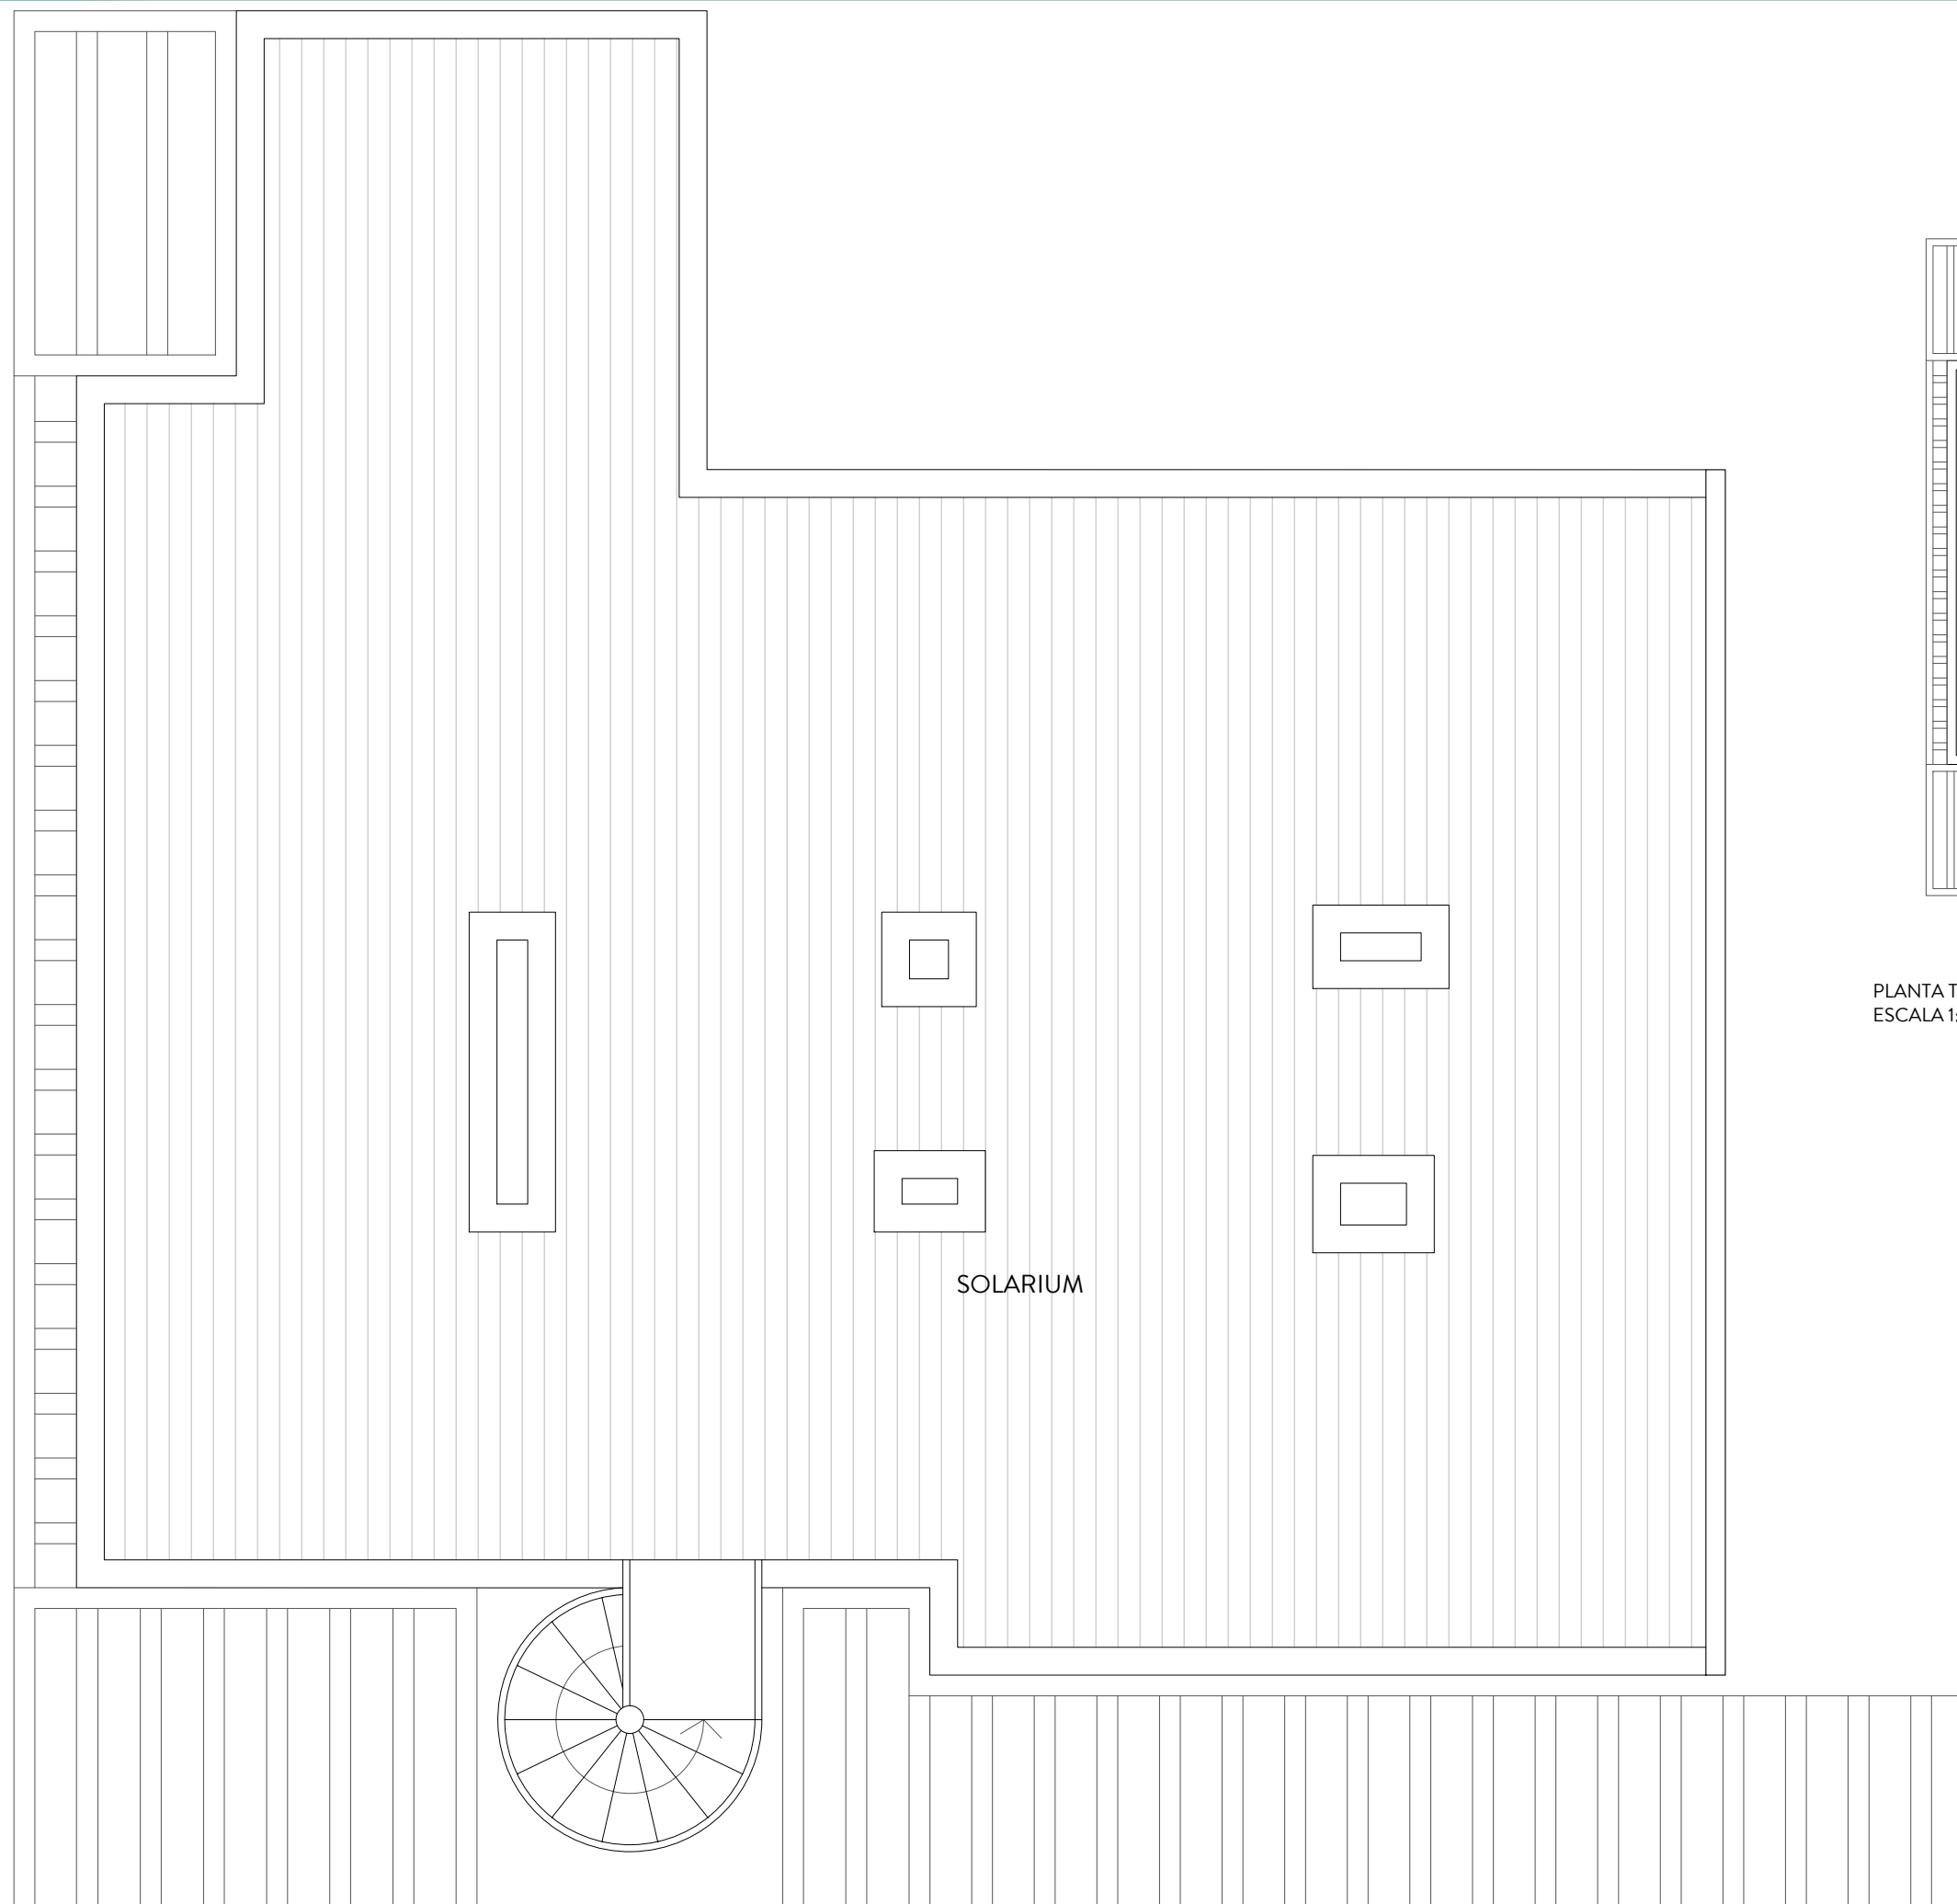

PLANTA TERRAZAS  
ESCALA 1:150

PLANTA TERRAZAS  
ESCALA 1:150

VIVIENDA TIPO T PORTAL 2

ESCALA GRÁFICA