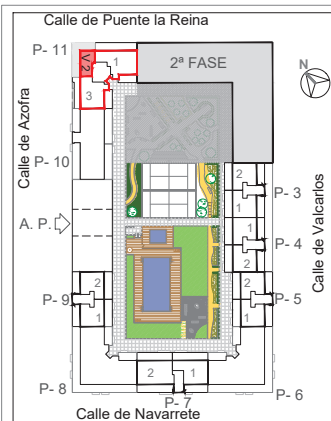

UBICACIÓN EN LA PARCELA

LAS TABLAS A-31
PORTAL 11
VIVIENDA 2
PLANTA 6ª

TIPO	PLANTA	DORM.	SUPERFICIE ÚTIL	SUPERF. CONSTR. (CON ELEMENTOS COMUNES)	SUPERFICIE TERRAZA
2	6ª	1	40,84 m²	57,32 m²	48,01 m²